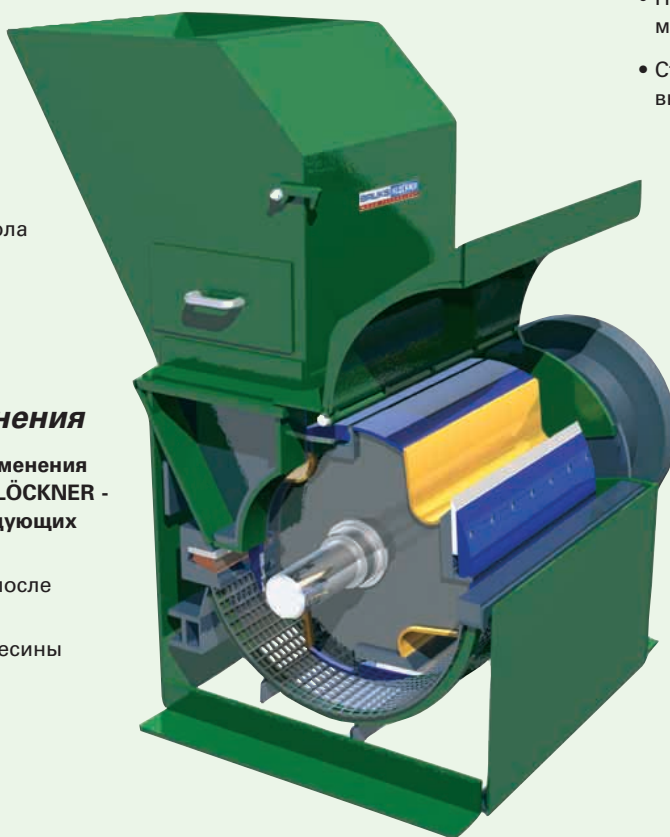

Области применения

Идеальная область применения измельчителя BRUKS KLÖCKNER - это доизмельчение следующих материалов:

- избыточная фракция после сортировки
- кусковые отходы древесины
- обрезки досок
- отторцовка
- отходы лесопиления
- кора
- отходы шпона